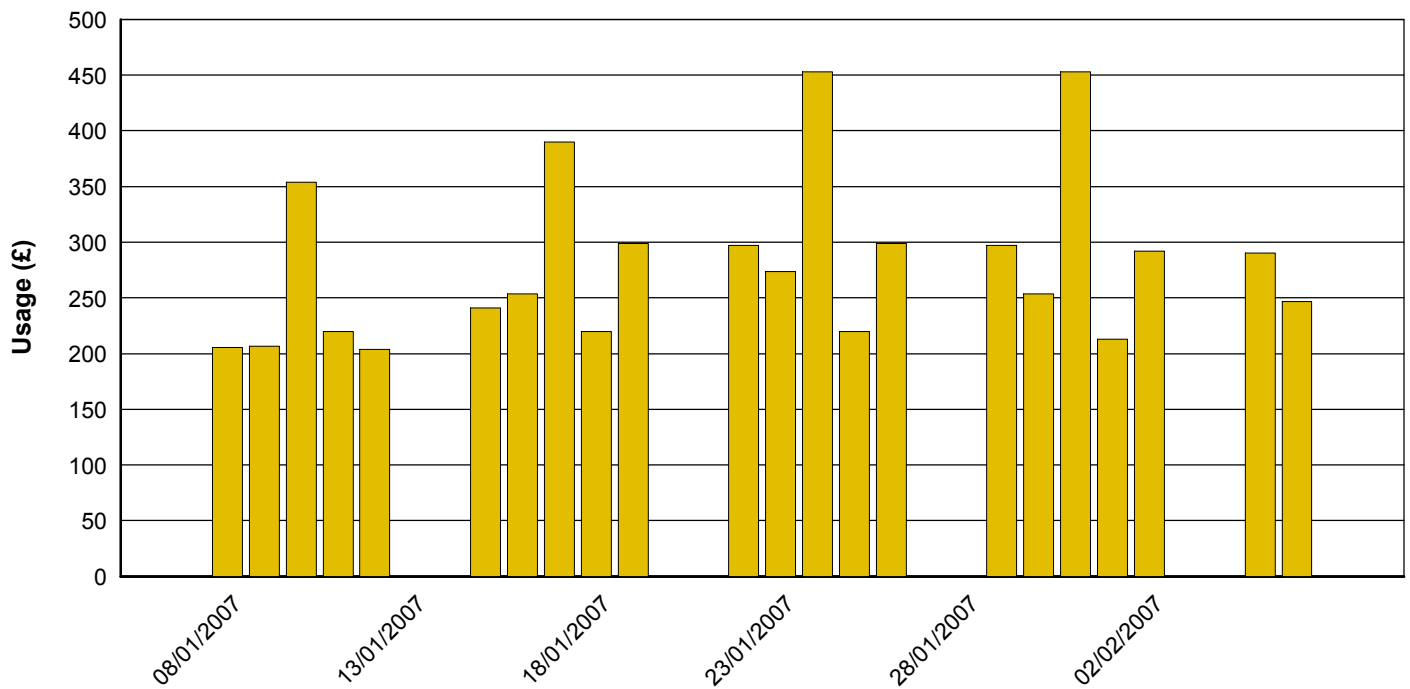

Management Report

Usage By Date

Kidspace

Report range: 8 January 2007 to: 6 February 2007

Report date: 9 Aug 2011

Page 1 of 2

30 Day View

All Children Shown

<u>Day</u>		<u>£</u>	<u>Hours</u>
Mon	08-Jan-2007	£205.75	62.00
Tue	09-Jan-2007	£206.50	62.50
Wed	10-Jan-2007	£354.00	107.00
Thu	11-Jan-2007	£220.00	66.00
Fri	12-Jan-2007	£203.50	62.50
Sat	13-Jan-2007	£0.00	0.00
Sun	14-Jan-2007	£0.00	0.00
Mon	15-Jan-2007	£240.75	71.00
Tue	16-Jan-2007	£253.75	76.00
Wed	17-Jan-2007	£389.75	115.50
Thu	18-Jan-2007	£220.00	66.00
Fri	19-Jan-2007	£298.75	89.00
Sat	20-Jan-2007	£0.00	0.00
Sun	21-Jan-2007	£0.00	0.00
Mon	22-Jan-2007	£297.00	86.50
Tue	23-Jan-2007	£273.50	82.00
Wed	24-Jan-2007	£452.75	134.50
Thu	25-Jan-2007	£220.00	66.00
Fri	26-Jan-2007	£298.75	89.00
Sat	27-Jan-2007	£0.00	0.00
Sun	28-Jan-2007	£0.00	0.00
Mon	29-Jan-2007	£297.00	86.50
Tue	30-Jan-2007	£253.75	76.00
Wed	31-Jan-2007	£452.75	134.50
Thu	01-Feb-2007	£213.00	64.00
Fri	02-Feb-2007	£291.75	87.00
Sat	03-Feb-2007	£0.00	0.00
Sun	04-Feb-2007	£0.00	0.00
Mon	05-Feb-2007	£290.00	84.50
Tue	06-Feb-2007	£246.75	74.00
Totals:		<u>£6,179.75</u>	<u>1,842.00</u>