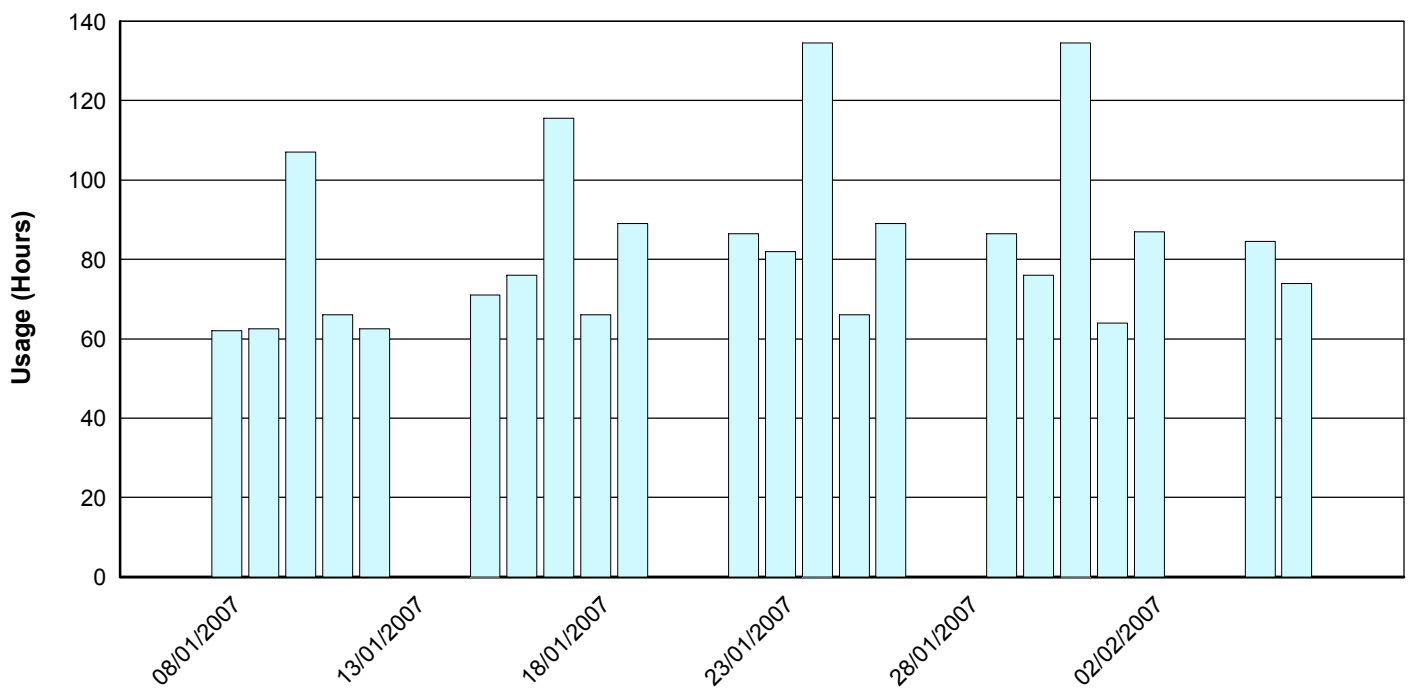

Management Report

Usage By Date

Kidspace

Report range: 8 January 2007 to: 6 February 2007

Report date: 9 Aug 2011

Page 1 of 2

30 Day View

All Children Shown

<u>Day</u>		<u>£</u>	<u>Hours</u>
Mon	08-Jan-2007	£205.75	62.00
Tue	09-Jan-2007	£206.50	62.50
Wed	10-Jan-2007	£354.00	107.00
Thu	11-Jan-2007	£220.00	66.00
Fri	12-Jan-2007	£203.50	62.50
Sat	13-Jan-2007	£0.00	0.00
Sun	14-Jan-2007	£0.00	0.00
Mon	15-Jan-2007	£240.75	71.00
Tue	16-Jan-2007	£253.75	76.00
Wed	17-Jan-2007	£389.75	115.50
Thu	18-Jan-2007	£220.00	66.00
Fri	19-Jan-2007	£298.75	89.00
Sat	20-Jan-2007	£0.00	0.00
Sun	21-Jan-2007	£0.00	0.00
Mon	22-Jan-2007	£297.00	86.50
Tue	23-Jan-2007	£273.50	82.00
Wed	24-Jan-2007	£452.75	134.50
Thu	25-Jan-2007	£220.00	66.00
Fri	26-Jan-2007	£298.75	89.00
Sat	27-Jan-2007	£0.00	0.00
Sun	28-Jan-2007	£0.00	0.00
Mon	29-Jan-2007	£297.00	86.50
Tue	30-Jan-2007	£253.75	76.00
Wed	31-Jan-2007	£452.75	134.50
Thu	01-Feb-2007	£213.00	64.00
Fri	02-Feb-2007	£291.75	87.00
Sat	03-Feb-2007	£0.00	0.00
Sun	04-Feb-2007	£0.00	0.00
Mon	05-Feb-2007	£290.00	84.50
Tue	06-Feb-2007	£246.75	74.00
Totals:		<u>£6,179.75</u>	<u>1,842.00</u>